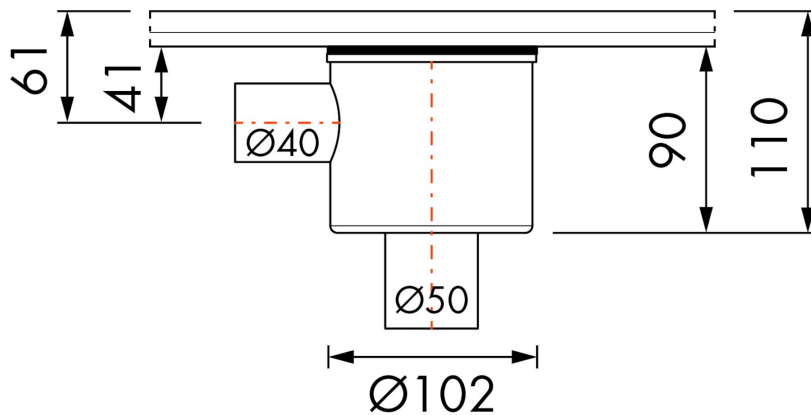

Siphon | Multi | Abgang Senkrecht, Ausgang 50 mm, Eingang 40 mm

Multi Siphongehäuse Abgang Senkrecht, Ausgang 50 mm,
Eingang 40 mm

VORTEILE

- Anwendung - Direkt an der Wand
- ABS Siphongehäuse - Drehbar

Hersteller

Page 1 / 2

ALLGEMEIN

Serie	Siphon
Name	Siphon Multi Abgang Senkrecht, Ausgang 50 mm, Eingang 40 mm

ARTIKELNUMMER

Artikelnummer	EDMSI 4
---------------	---------

TECHNISCHE ZEICHNUNGEN

Easy Drain® EDMSI-4, WS-35 mm