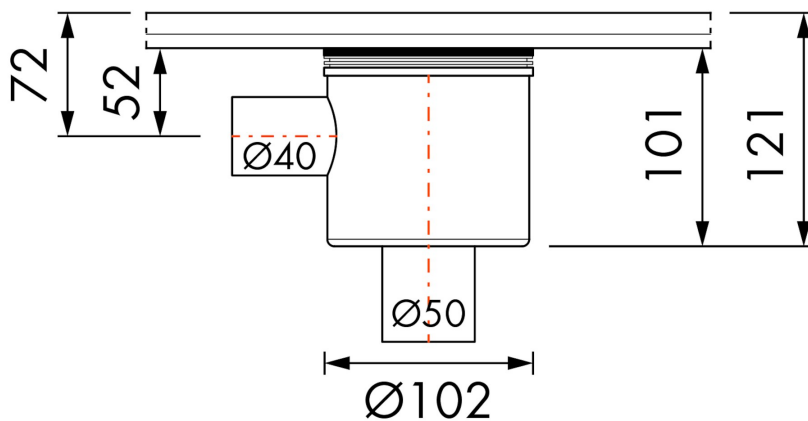

Easy Drain® EDMSI-4, WS-50 mm

Hersteller

Easy Sanitary Solutions
Warschauerstraße 1 | 48455 Bad Bentheim | Deutschland
T. +49 (0) 59 24 29 91 568 | F. +49 (0) 59 24 29 91 537
info@esspost.com | www.easydrain.de

Kontakt

Easy Sanitary Solutions
Warschauerstraße 1 | 48455 Bad Bentheim | Deutschland
T. +49 (0) 59 24 29 91 568 | F. +49 (0) 59 24 29 91 537
verkauf@esspost.com | www.easydrain.de